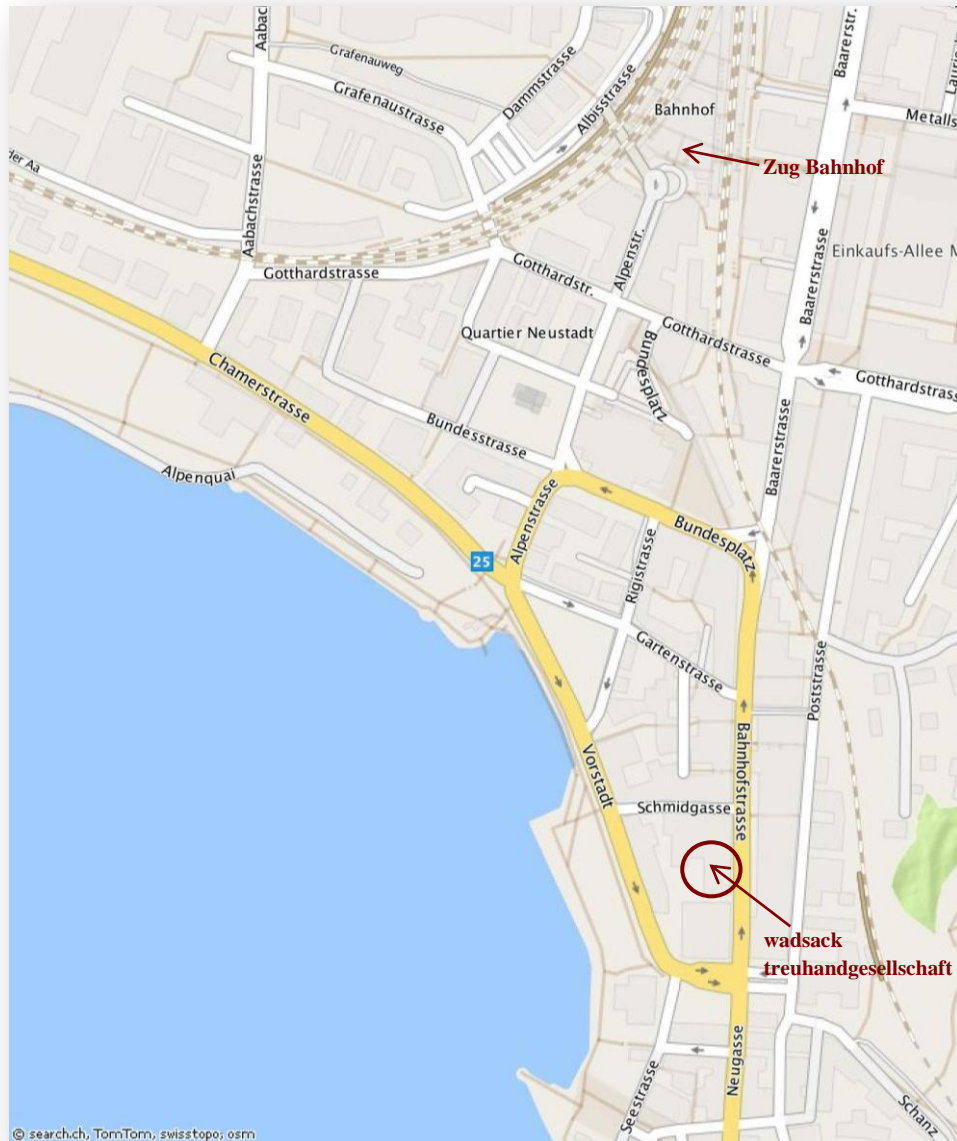

wadsack treuhandgesellschaft

Anfahrt mit öffentlichen Verkehrsmitteln

Ab Bahnhofplatz mit den Buslinien 1, 2, 5, 12 & 13 bis zur Haltestelle Postplatz (ca. 2 Minuten)

Zu Fuss

Ab Bahnhof ca. 6 Minuten Fussweg